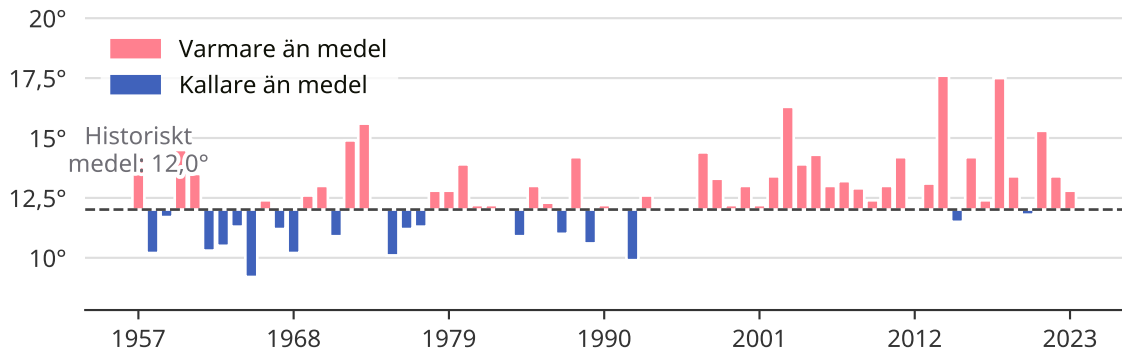

Juli historiskt sett vid Kiruna Flygplats

År då den genomsnittliga temperaturen var *varmare* eller *kallare* än normalt på väderstationen

Medeltemperaturen är ett genomsnitt av åren 1961–1990.