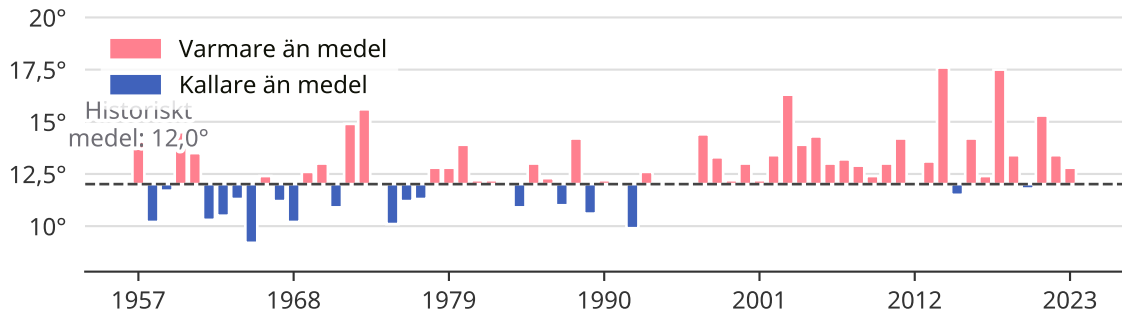

# Juli historiskt sett vid Kiruna Flygplats

År då den genomsnittliga temperaturen var *varmare* eller *kallare* än normalt på väderstationen

Medeltemperaturen är ett genomsnitt av åren 1961–1990.