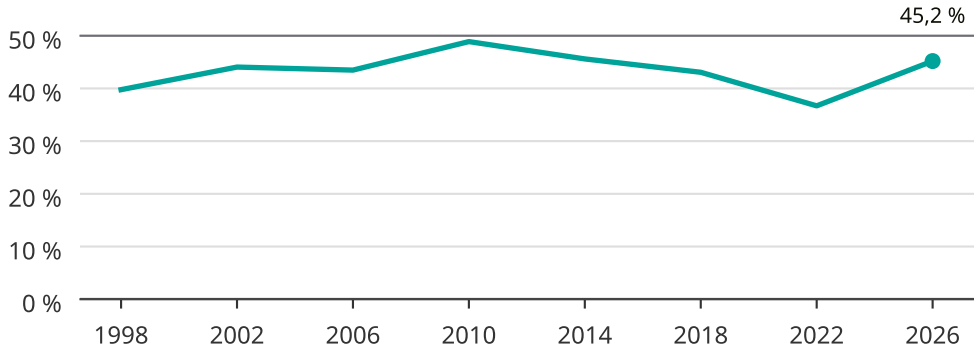

# Kvinnor som kandiderar

Andel per val till kommunfullmäktige i Älvdalen

Källa: SCB/Valmyndigheten. För 2026 gäller det anmälda kandidater 2026-06-15.