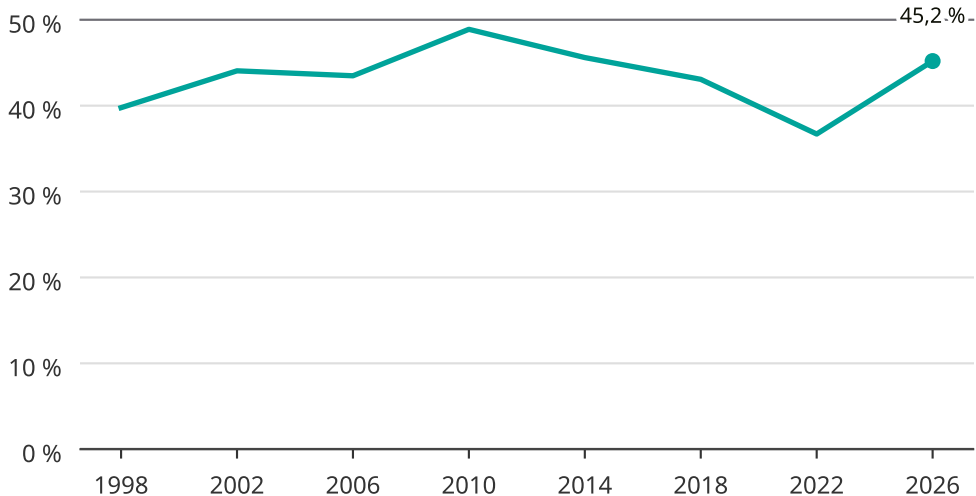

Kvinnor som kandiderar

Andel per val till kommunfullmäktige i Älvdalen

Källa: SCB/Valmyndigheten. För 2026 gäller det anmälda kandidater 2026-06-15.