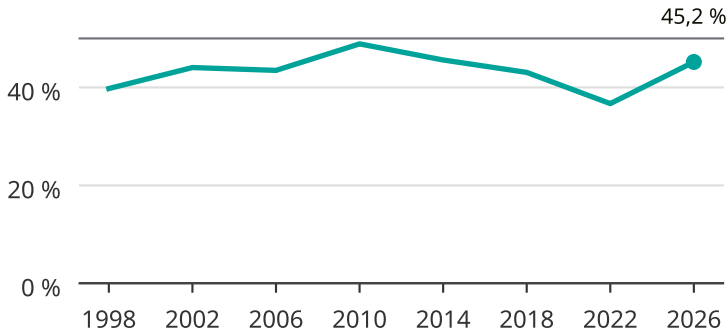

Kvinnor som kandiderar

Andel per val till kommunfullmäktige i Älvdalen

Källa: SCB/Valmyndigheten. För 2026 gäller det anmälda kandidater 2026-06-15.

Newsworthy