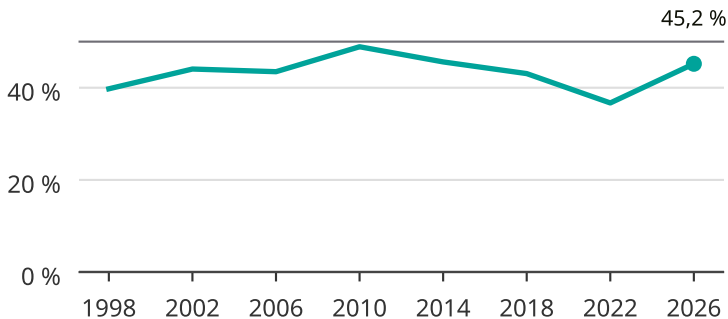

# Kvinnor som kandiderar

Andel per val till kommunfullmäktige i Älvdalen

Källa: SCB/Valmyndigheten. För 2026 gäller det anmälda kandidater  
2026-06-15.

Newsworthy