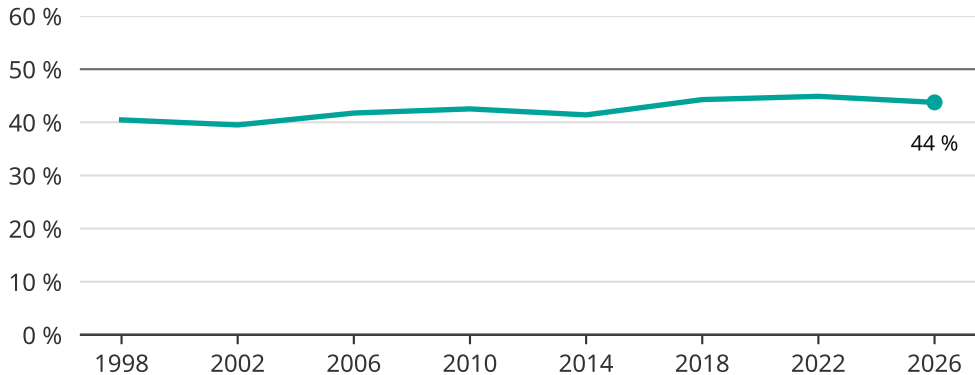

# Kvinnor som kandiderar

Andel per val till kommunfullmäktige i Trollhättan

Källa: SCB/Valmyndigheten. För 2026 gäller det anmälda kandidater 2026-04-10.