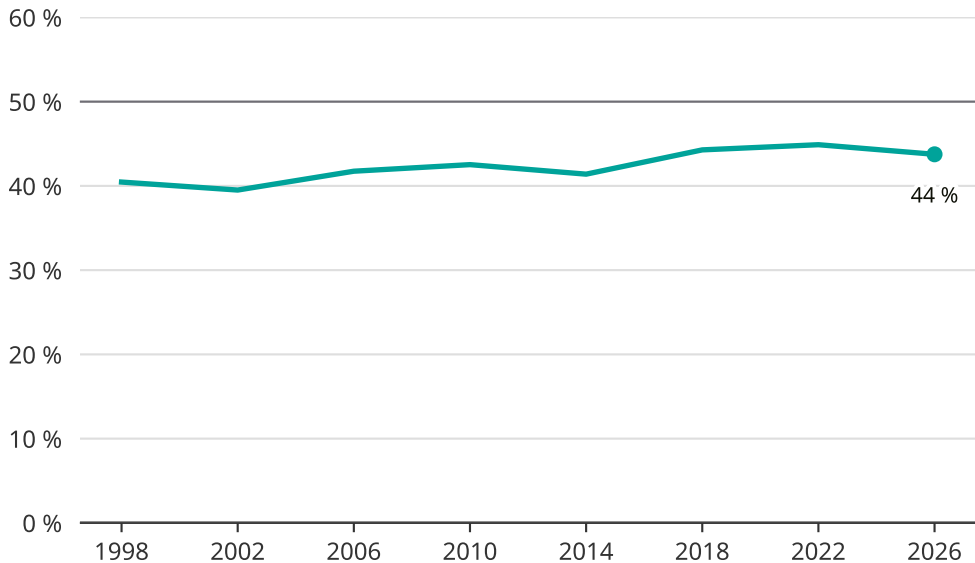

# Kvinnor som kandiderar

Andel per val till kommunfullmäktige i Trollhättan

Källa: SCB/Valmyndigheten. För 2026 gäller det anmälda kandidater 2026-04-10.