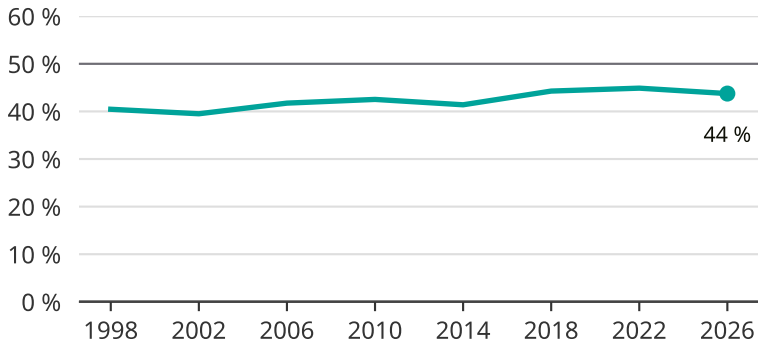

Kvinnor som kandiderar

Andel per val till kommunfullmäktige i Trollhättan

Källa: SCB/Valmyndigheten. För 2026 gäller det anmälda kandidater 2026-04-10.