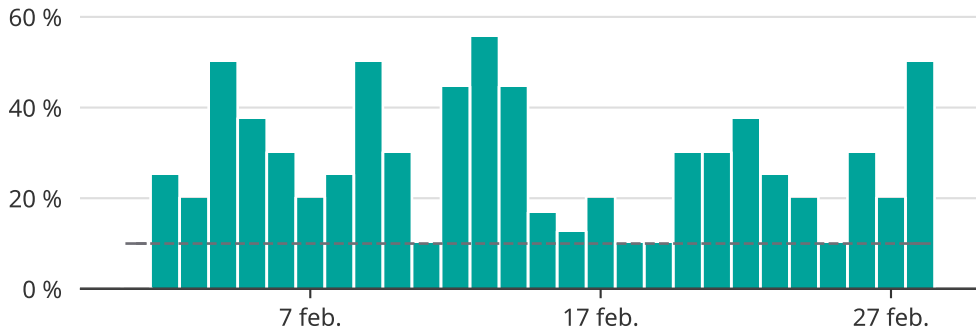

# Under 27 dagar var mer än var tionde tåg sent

Andel försenade tåg per dag i Älvsbyns kommun

Baserat på insamlad realtidsdata från Trafikverket