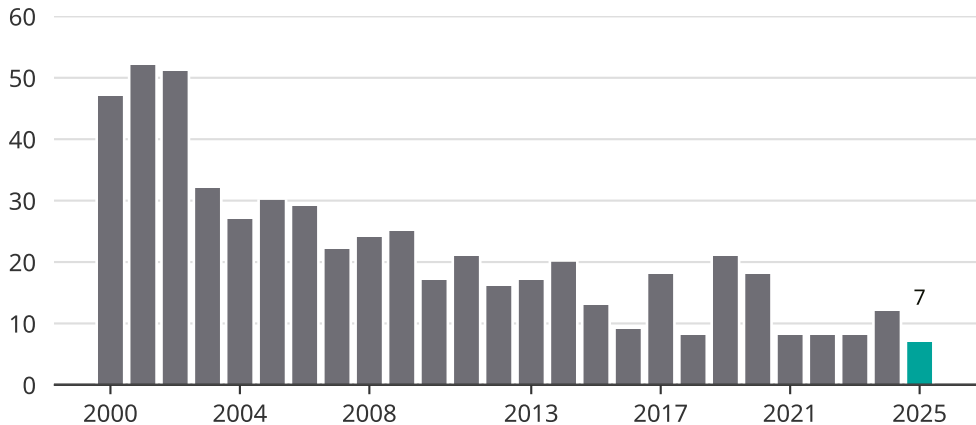

Cykelstöder i Kungsör 2000-2025

Källa: Brå. Observera att 2025 års siffror fortfarande är preliminära.