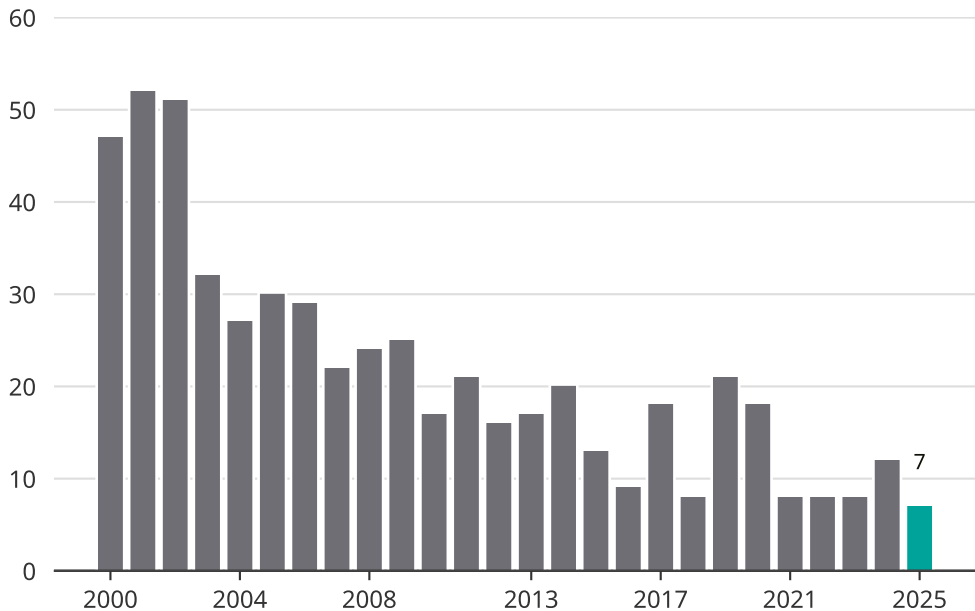

# Cykelstöder i Kungsör 2000-2025

Källa: Brå. Observera att 2025 års siffror fortfarande är preliminära.