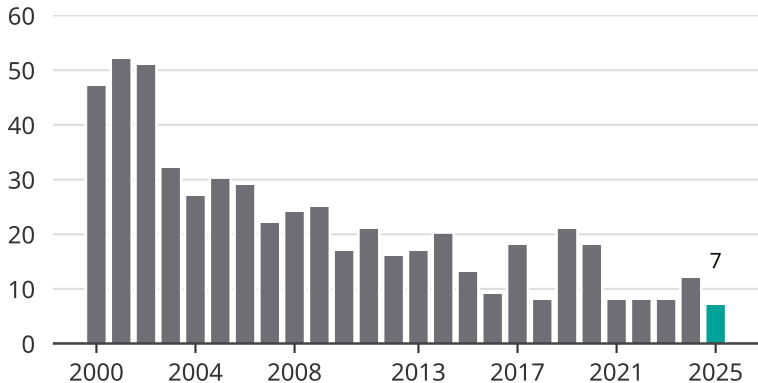

Cykelstöder i Kungsör 2000–2025

Källa: Brå. Observera att 2025 års siffror fortfarande är preliminära.