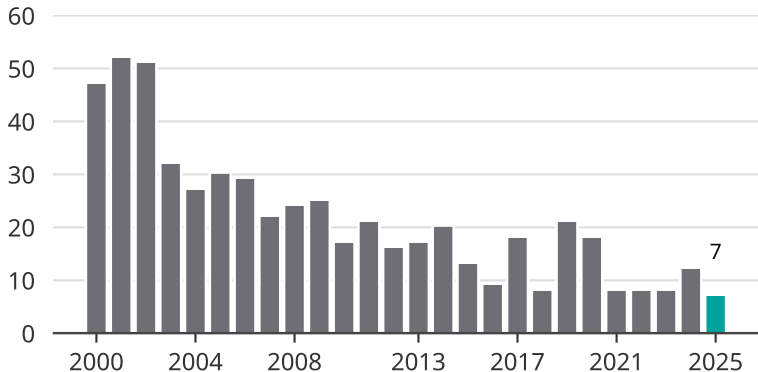

# Cykelstöder i Kungsör 2000–2025

Källa: Brå. Observera att 2025 års siffror fortfarande är preliminära.