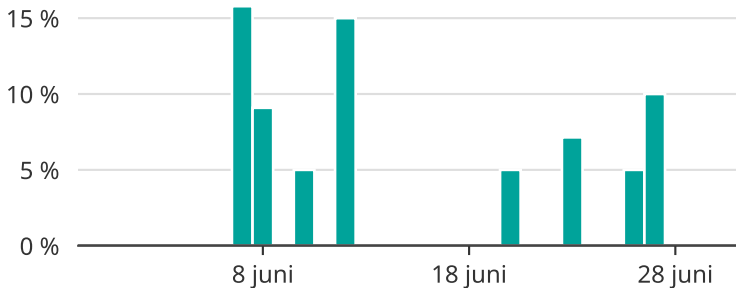

Andel försenade tåg per dag i Grästorps kommun

Baserat på insamlad realtidsdata från Trafikverket