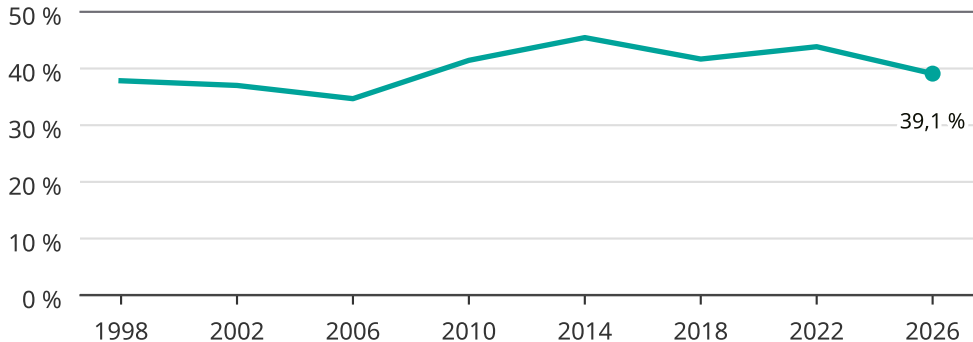

# Kvinnor som kandiderar

Andel per val till kommunfullmäktige i Munkedal

Källa: SCB/Valmyndigheten. För 2026 gäller det anmälda kandidater 2026-06-15.