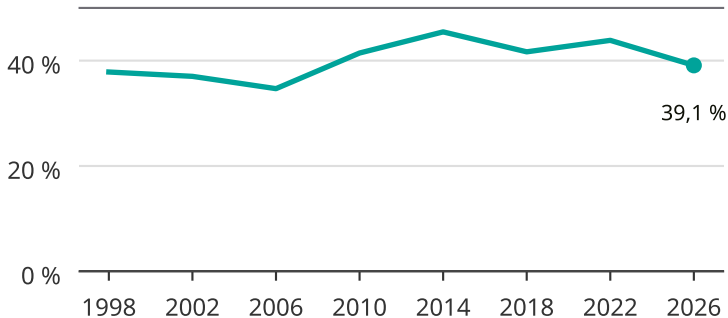

# Kvinnor som kandiderar

Andel per val till kommunfullmäktige i Munkedal

Källa: SCB/Valmyndigheten. För 2026 gäller det anmälda kandidater 2026-06-15.