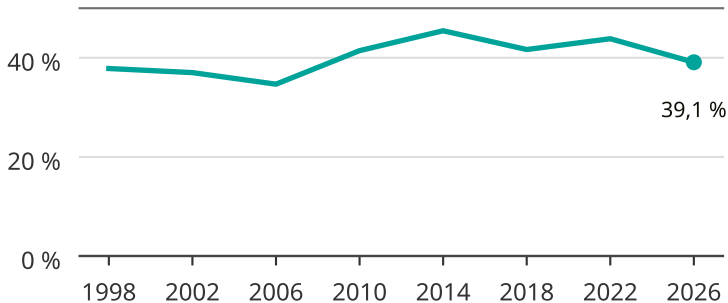

Kvinnor som kandiderar

Andel per val till kommunfullmäktige i Munkedal

Källa: SCB/Valmyndigheten. För 2026 gäller det anmälda kandidater
2026-06-15.

Newsworthy