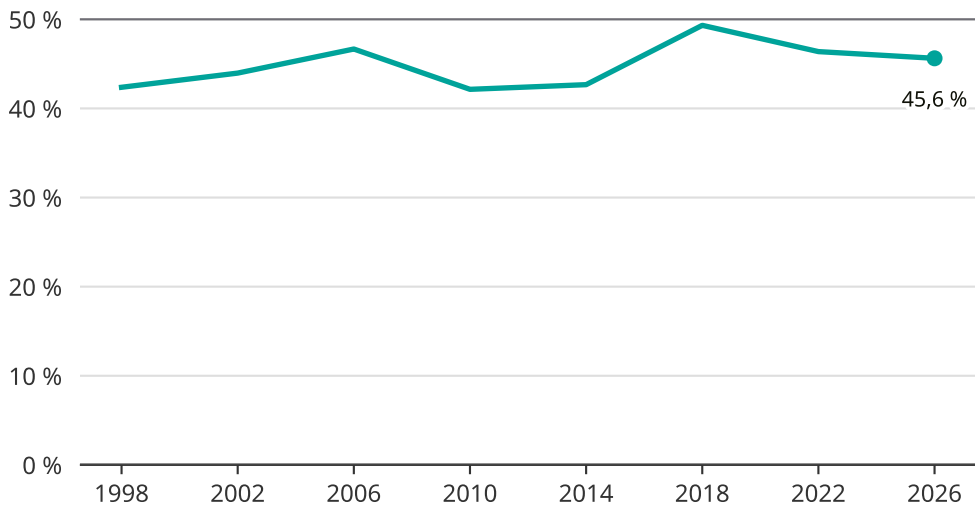

# Kvinnor som kandiderar

Andel per val till kommunfullmäktige i Salem

Källa: SCB/Valmyndigheten. För 2026 gäller det anmälda kandidater 2026-05-07.