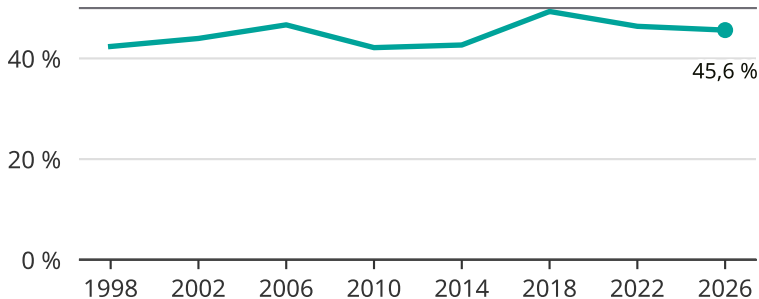

# Kvinnor som kandiderar

Andel per val till kommunfullmäktige i Salem

Källa: SCB/Valmyndigheten. För 2026 gäller det anmälda kandidater 2026-05-07.