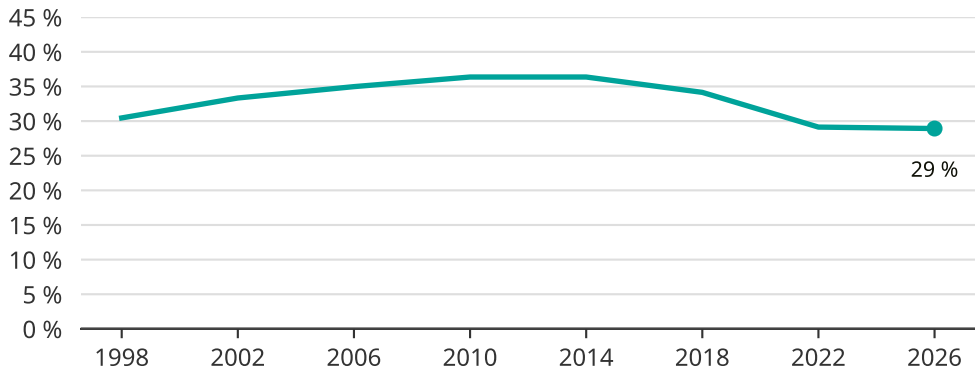

Kvinnor som kandiderar

Andel per val till kommunfullmäktige i Örskelljunga

Källa: SCB/Valmyndigheten. För 2026 gäller det anmälda kandidater 2026-04-10.