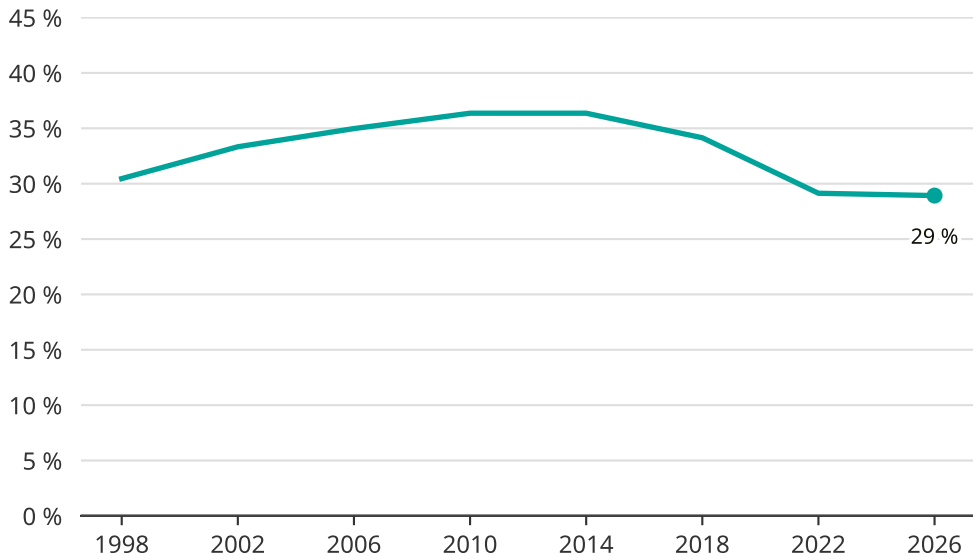

Kvinnor som kandiderar

Andel per val till kommunfullmäktige i Örskelljunga

Källa: SCB/Valmyndigheten. För 2026 gäller det anmälda kandidater 2026-04-10.