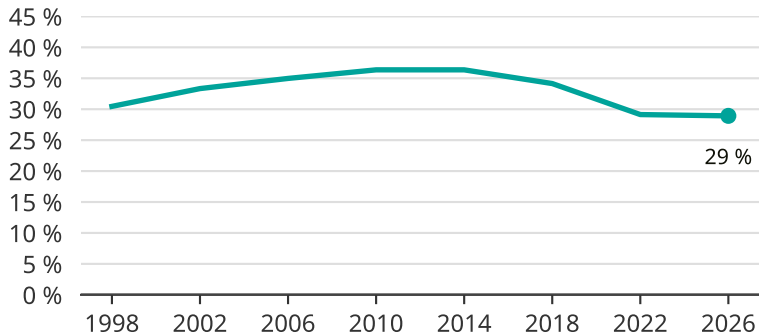

Kvinnor som kandiderar

Andel per val till kommunfullmäktige i Örskelljunga

Källa: SCB/Valmyndigheten. För 2026 gäller det anmälda kandidater 2026-04-10.