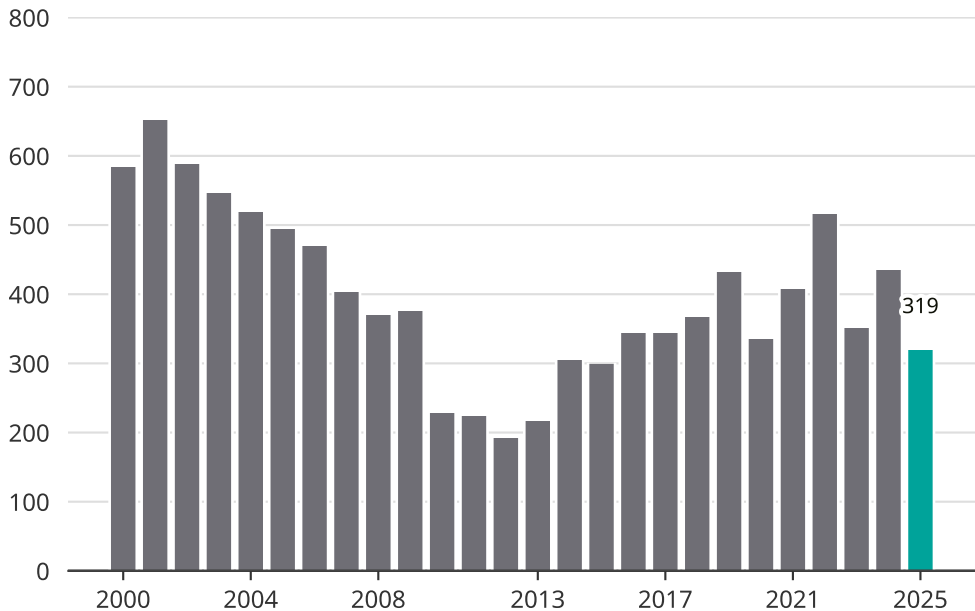

# Cykelstöder i Motala 2000-2025

Källa: Brå. Observera att 2025 års siffror fortfarande är preliminära.