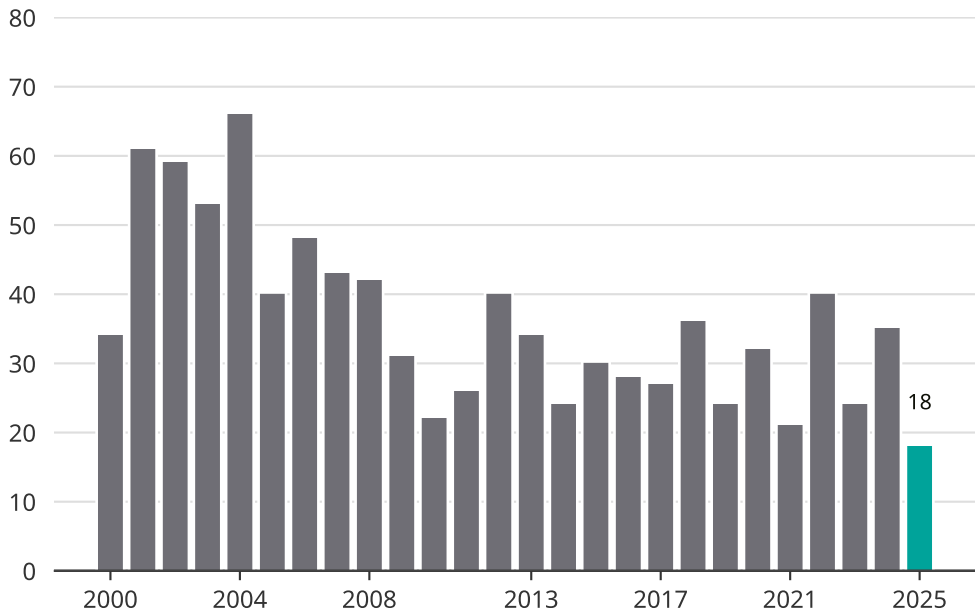

Cykelstöder i Herrljunga 2000–2025

Källa: Brå. Observera att 2025 års siffror fortfarande är preliminära.