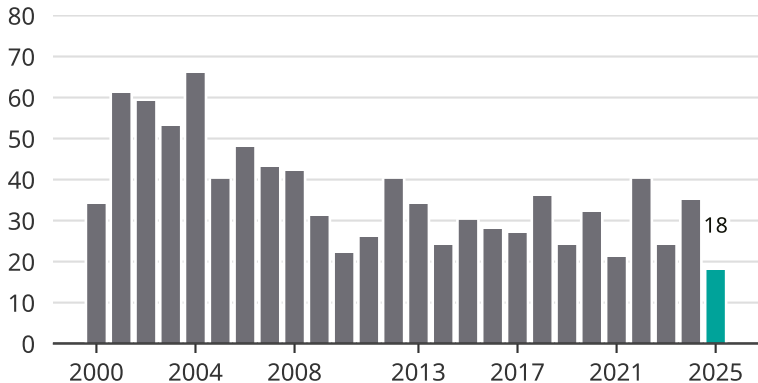

# Cykelstöder i Herrljunga 2000–2025

Källa: Brå. Observera att 2025 års siffror fortfarande är preliminära.