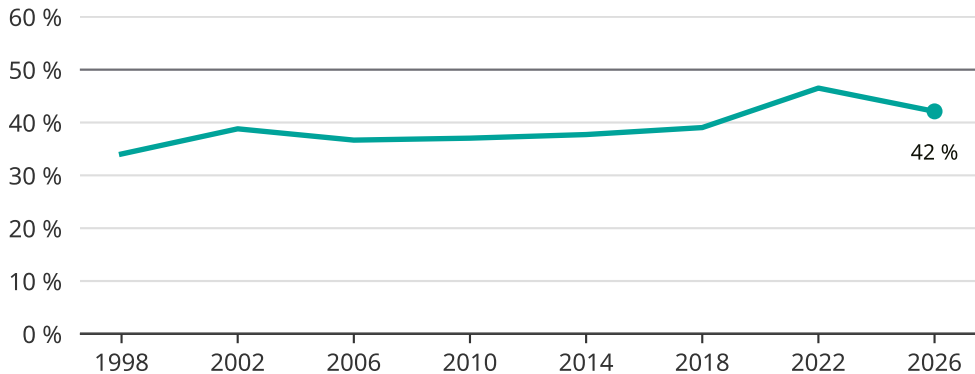

# Kvinnor som kandiderar

Andel per val till kommunfullmäktige i Gullspång

Källa: SCB/Valmyndigheten. För 2026 gäller det anmälda kandidater 2026-04-10.