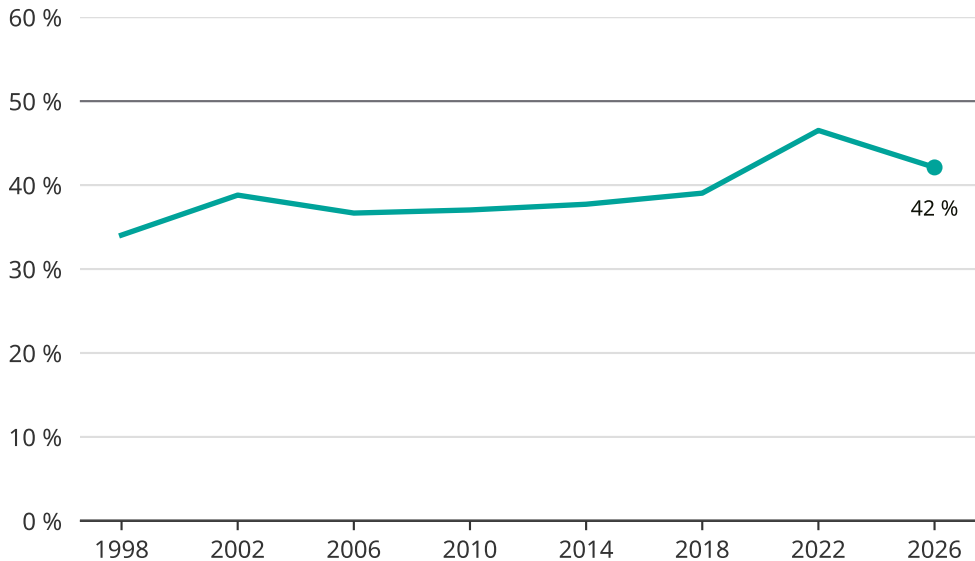

Kvinnor som kandiderar

Andel per val till kommunfullmäktige i Gullspång

Källa: SCB/Valmyndigheten. För 2026 gäller det anmälda kandidater 2026-04-10.