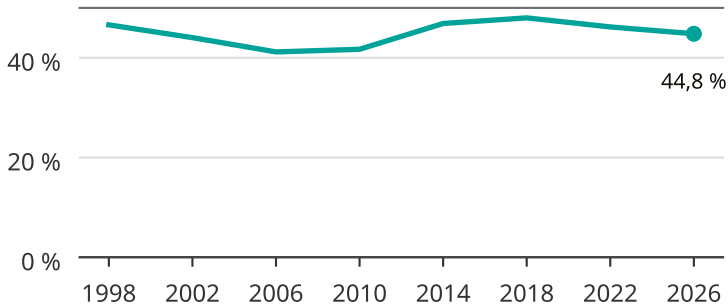

Kvinnor som kandiderar

Andel per val till kommunfullmäktige i Sundbyberg

Källa: SCB/Valmyndigheten. För 2026 gäller det anmälda kandidater 2026-06-15.