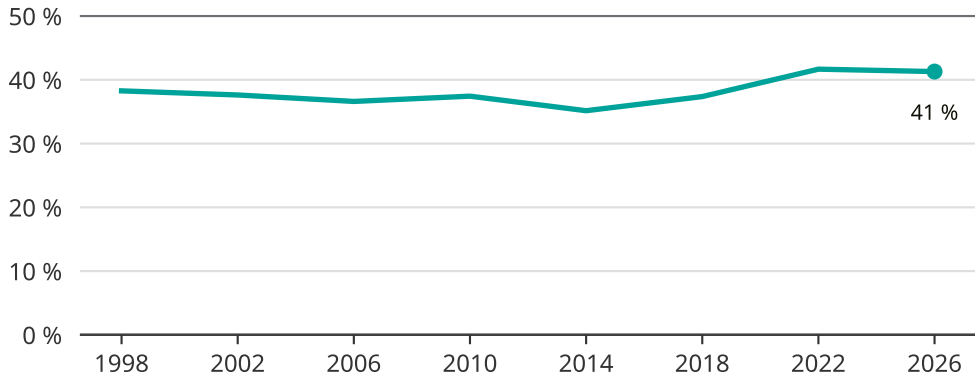

# Kvinnor som kandiderar

Andel per val till kommunfullmäktige i Svedala

Källa: SCB/Valmyndigheten. För 2026 gäller det anmälda kandidater 2026-04-10.