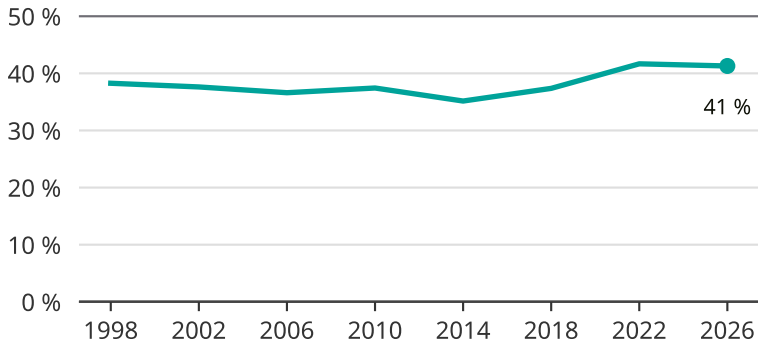

# Kvinnor som kandiderar

Andel per val till kommunfullmäktige i Svedala

Källa: SCB/Valmyndigheten. För 2026 gäller det anmälda kandidater 2026-04-10.