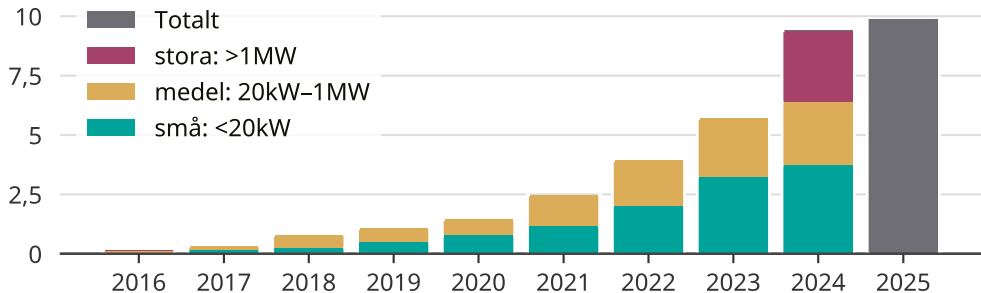

Så ökar solcellsinstallationerna i Töreboda kommun

Totalt installerad effekt per storleksklass.

Saknade staplar kan bero på statistiksekretess.