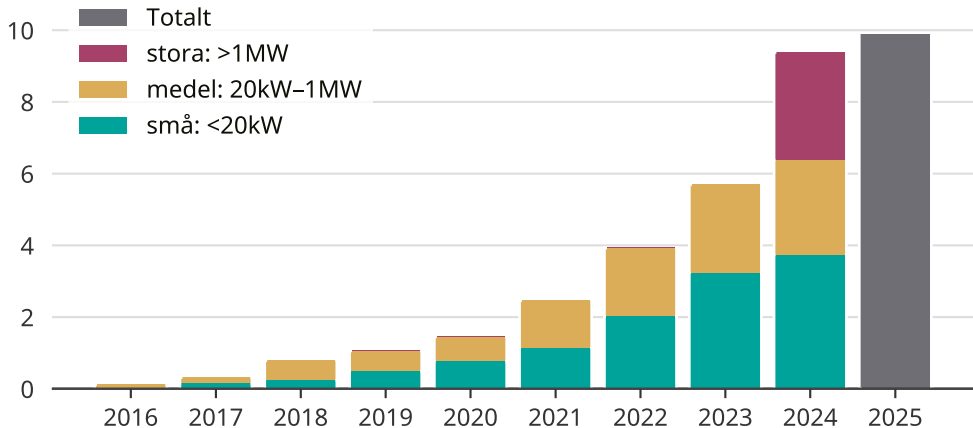

# Så ökar solcellsinstallationerna i Töreboda kommun

Totalt installerad effekt per storleksklass.

Saknade staplar kan bero på statistiksekretess.