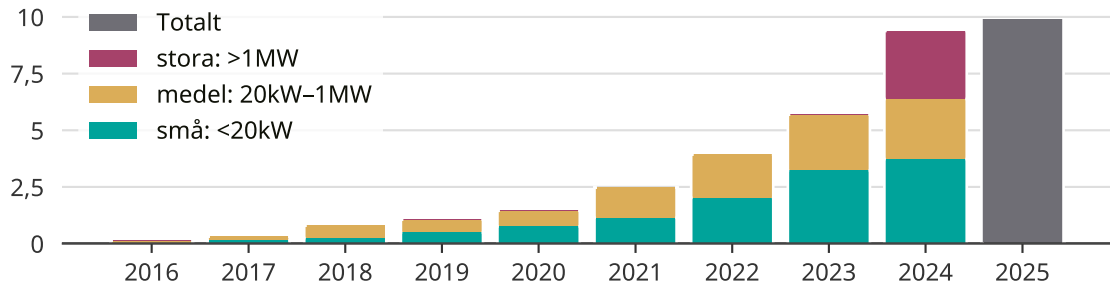

Så ökar solcellsinstallationerna i Töreboda kommun

Totalt installerad effekt per storleksklass.

Saknade staplar kan bero på statistiksekretess.