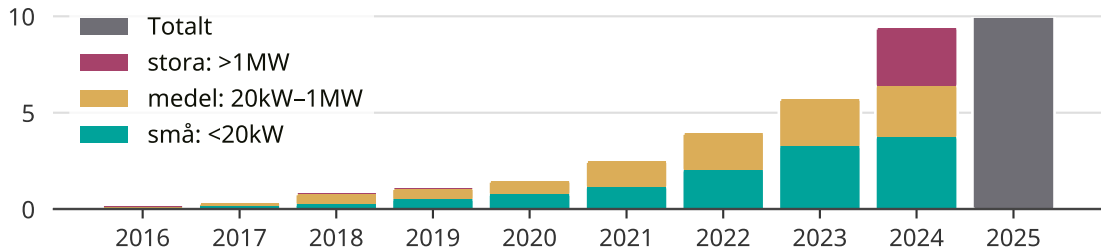

Så ökar solcellsinstallationerna i Töreboda kommun

Totalt installerad effekt per storleksklass.

Saknade staplar kan bero på statistiksekretess.