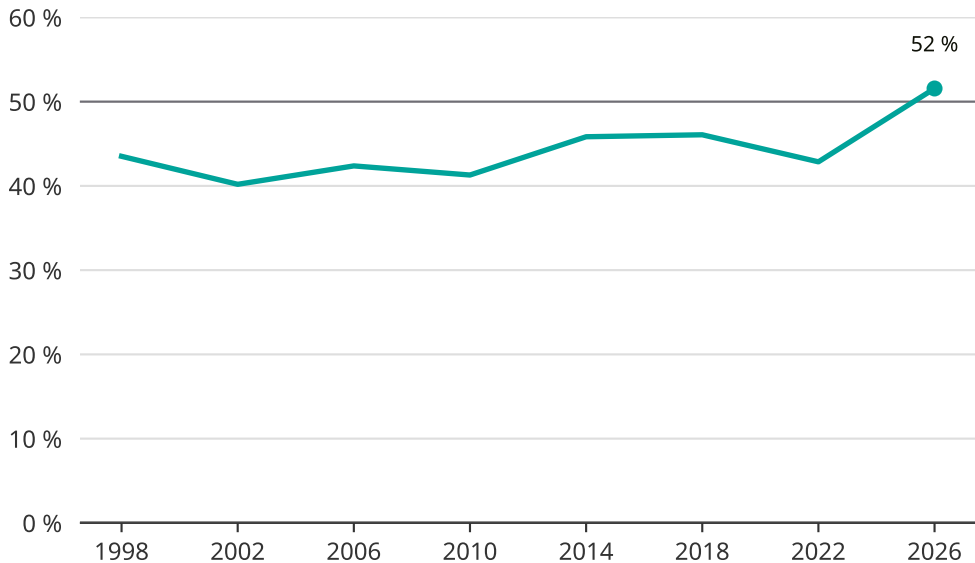

Kvinnor som kandiderar

Andel per val till kommunfullmäktige i Hällefors

Källa: SCB/Valmyndigheten. För 2026 gäller det anmälda kandidater 2026-04-10.