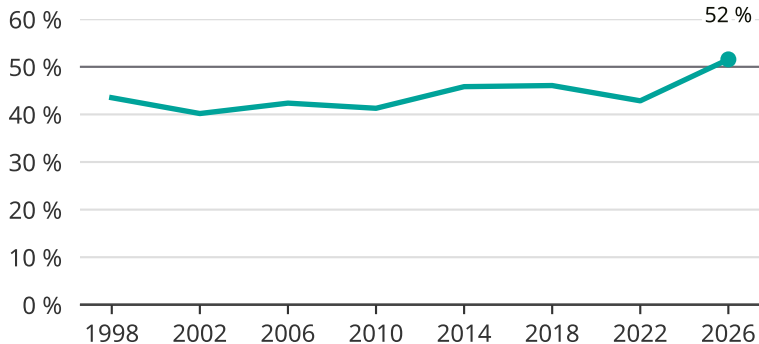

Kvinnor som kandiderar

Andel per val till kommunfullmäktige i Hällefors

Källa: SCB/Valmyndigheten. För 2026 gäller det anmälda kandidater 2026-04-10.