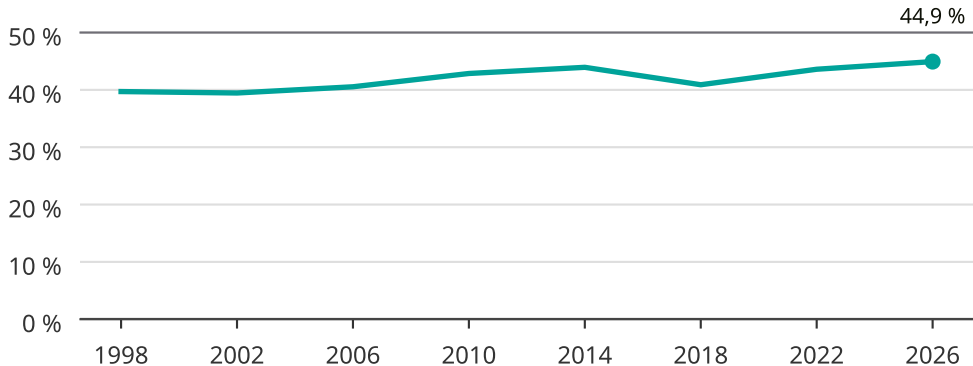

Kvinnor som kandiderar

Andel per val till kommunfullmäktige i Växjö

Källa: SCB/Valmyndigheten. För 2026 gäller det anmälda kandidater 2026-06-15.