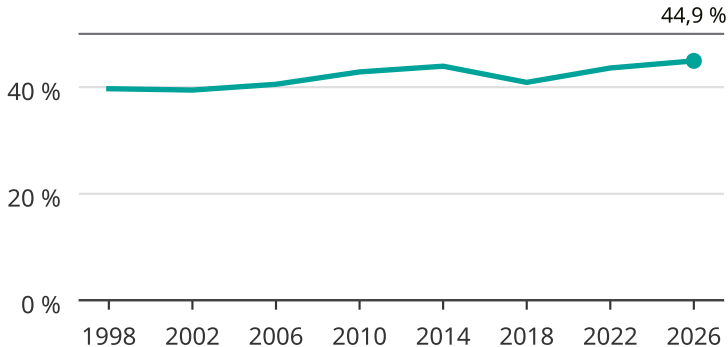

# Kvinnor som kandiderar

Andel per val till kommunfullmäktige i Växjö

Källa: SCB/Valmyndigheten. För 2026 gäller det anmälda kandidater 2026-06-15.