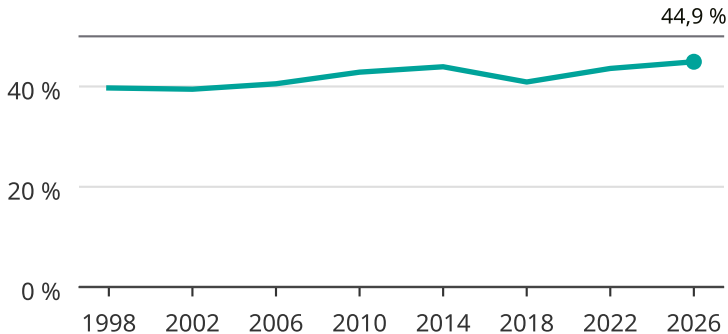

Kvinnor som kandiderar

Andel per val till kommunfullmäktige i Växjö

Källa: SCB/Valmyndigheten. För 2026 gäller det anmälda kandidater
2026-06-15.

Newsworthy