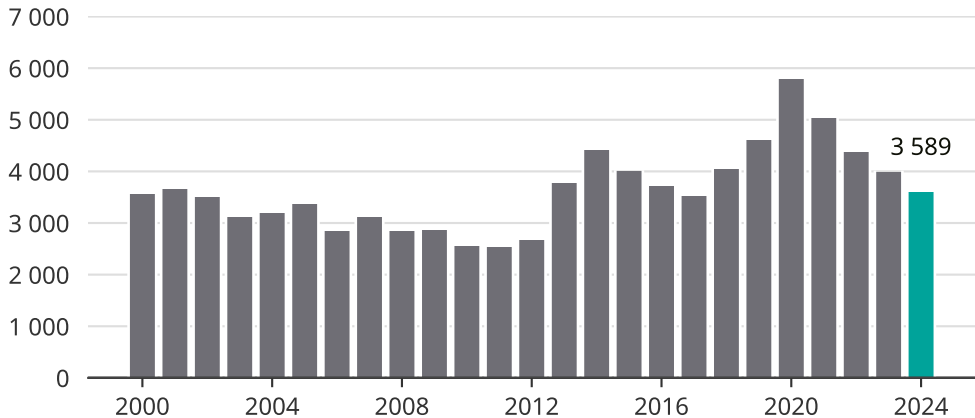

Cykelstöder i Göteborg 2000–2024

Källa: Brå. Observera att 2024 års siffror fortfarande är preliminära.