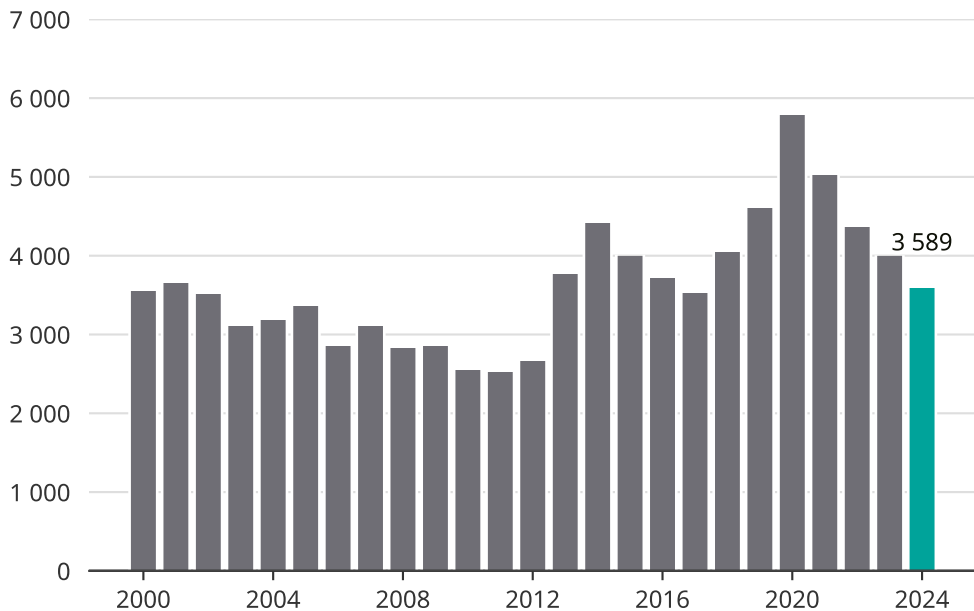

Cykelstöder i Göteborg 2000–2024

Källa: Brå. Observera att 2024 års siffror fortfarande är preliminära.