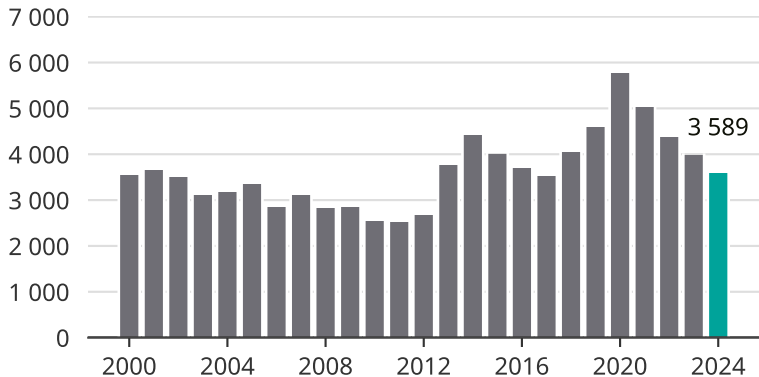

Cykelstöder i Göteborg 2000–2024

Källa: Brå. Observera att 2024 års siffror fortfarande är preliminära.