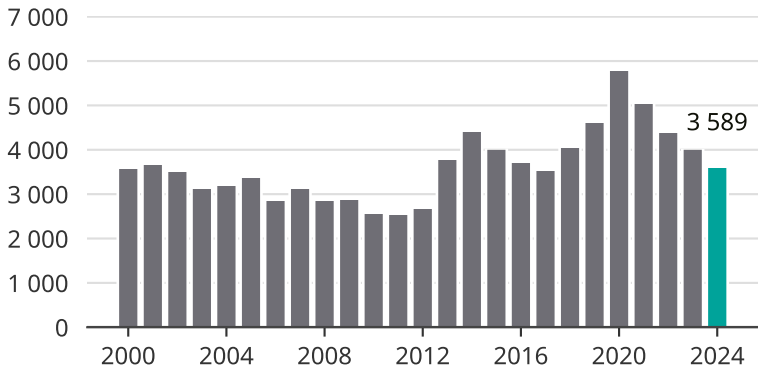

Cykelstöder i Göteborg 2000–2024

Källa: Brå. Observera att 2024 års siffror fortfarande är preliminära.