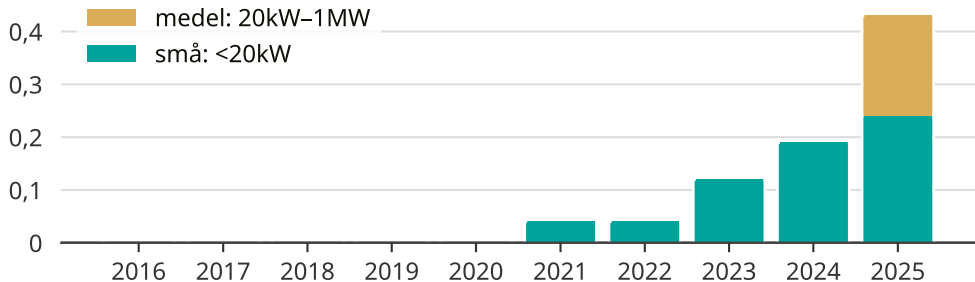

Snabb ökning av solcellsel i Arjeplogs kommun

Totalt installerad effekt per storleksklass.

Saknade staplar kan bero på statistiksekretess.