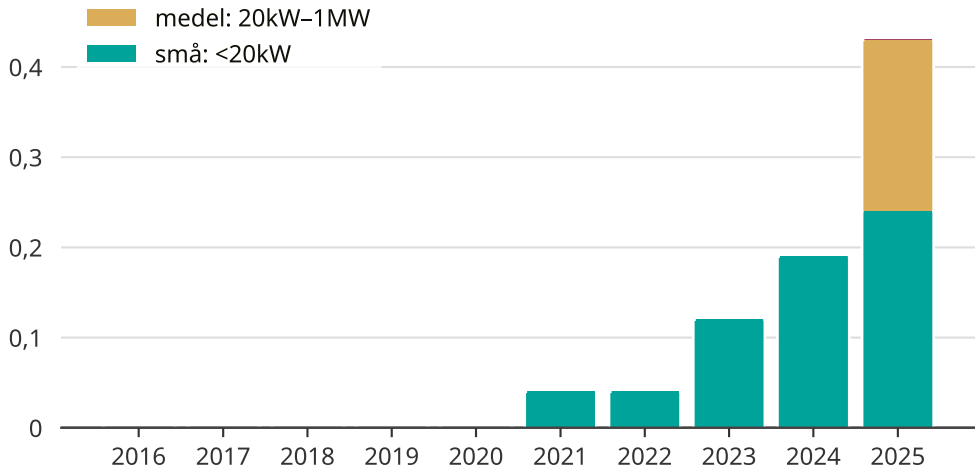

# Snabb ökning av solcellsel i Arjeplogs kommun

Totalt installerad effekt per storleksklass.

Saknade staplar kan bero på statistiksekretess.