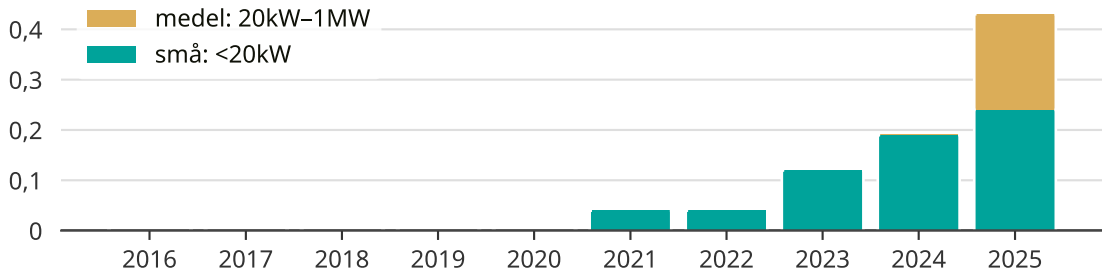

Snabb ökning av solcellsel i Arjeplogs kommun

Totalt installerad effekt per storleksklass.

Saknade staplar kan bero på statistiksekretess.