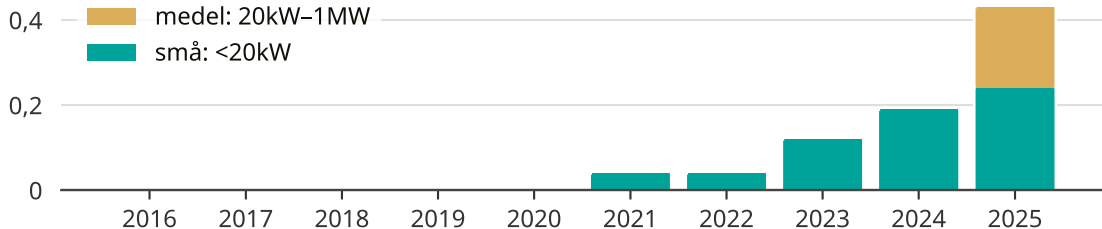

Snabb ökning av solcellsel i Arjeplogs kommun

Totalt installerad effekt per storleksklass.

Saknade staplar kan bero på statistiksekretess.