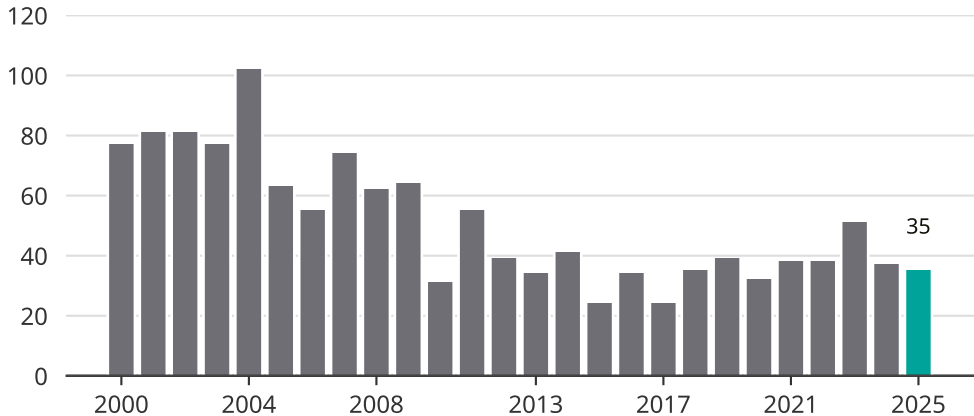

# Cykelstöder i Älvkarleby 2000–2025

Källa: Brå. Observera att 2025 års siffror fortfarande är preliminära.