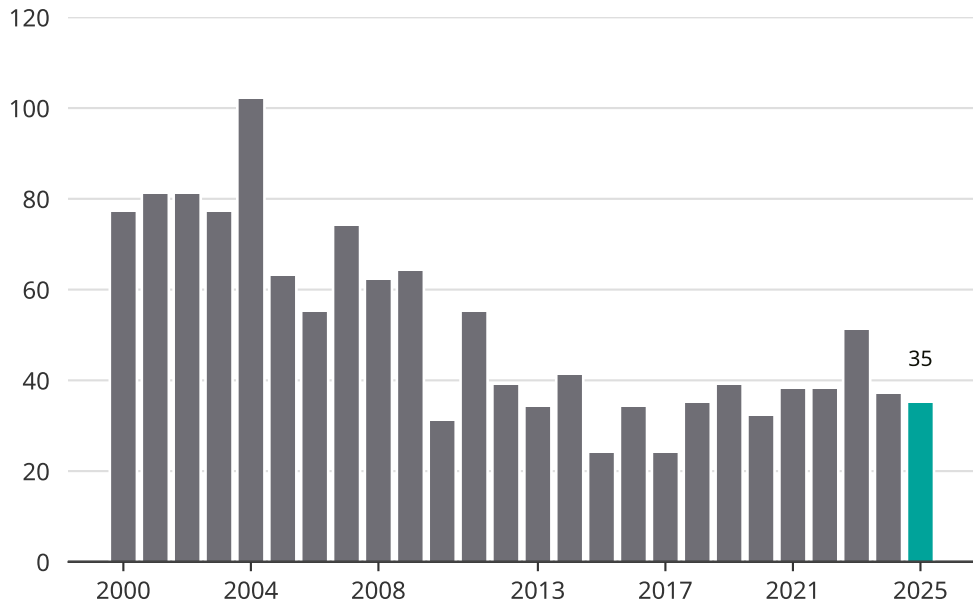

Cykelstöder i Älvkarleby 2000–2025

Källa: Brå. Observera att 2025 års siffror fortfarande är preliminära.